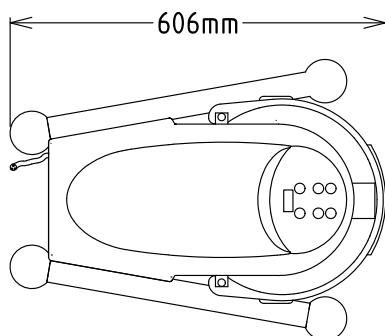

## Goedkeuring

Front aanzicht

Zij aanzicht

EI = Elektrische aansluiting

Boven aanzicht

**Elektra**

<b>Voltage</b>	200-240 V/1N ph/50/60 Hz
<b>Elektrisch max. vermogen</b>	0.75 kW
<b>Stekker type</b>	CE-SCHUKO

**Capaciteit**

<b>Capaciteit</b>	10 liter
-------------------	----------

**Algemene gegevens**

<b>Externe afmetingen, lengte</b>	454 mm
<b>Externe afmetingen, breedte</b>	606 mm
<b>Externe afmetingen, hoogte</b>	700 mm
<b>Gewicht, netto (kg)</b>	38
<b>Waterdichtheid index</b>	IP23