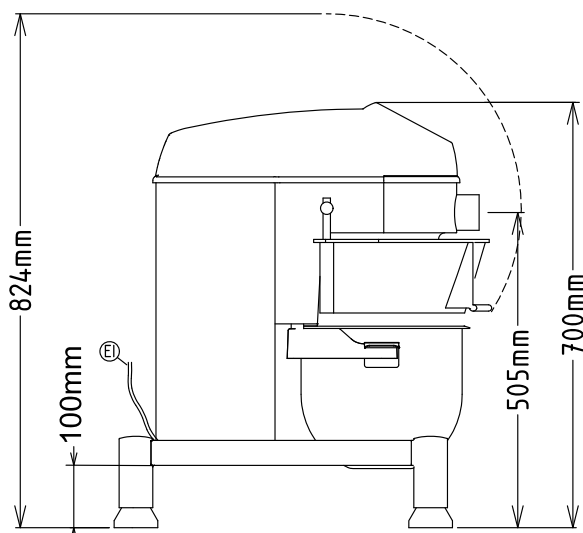

Zij aanzicht

EI = Elektrische aansluiting