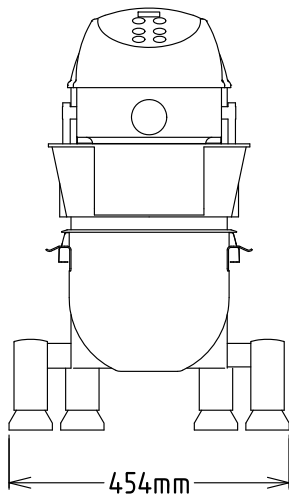

Front aanzicht